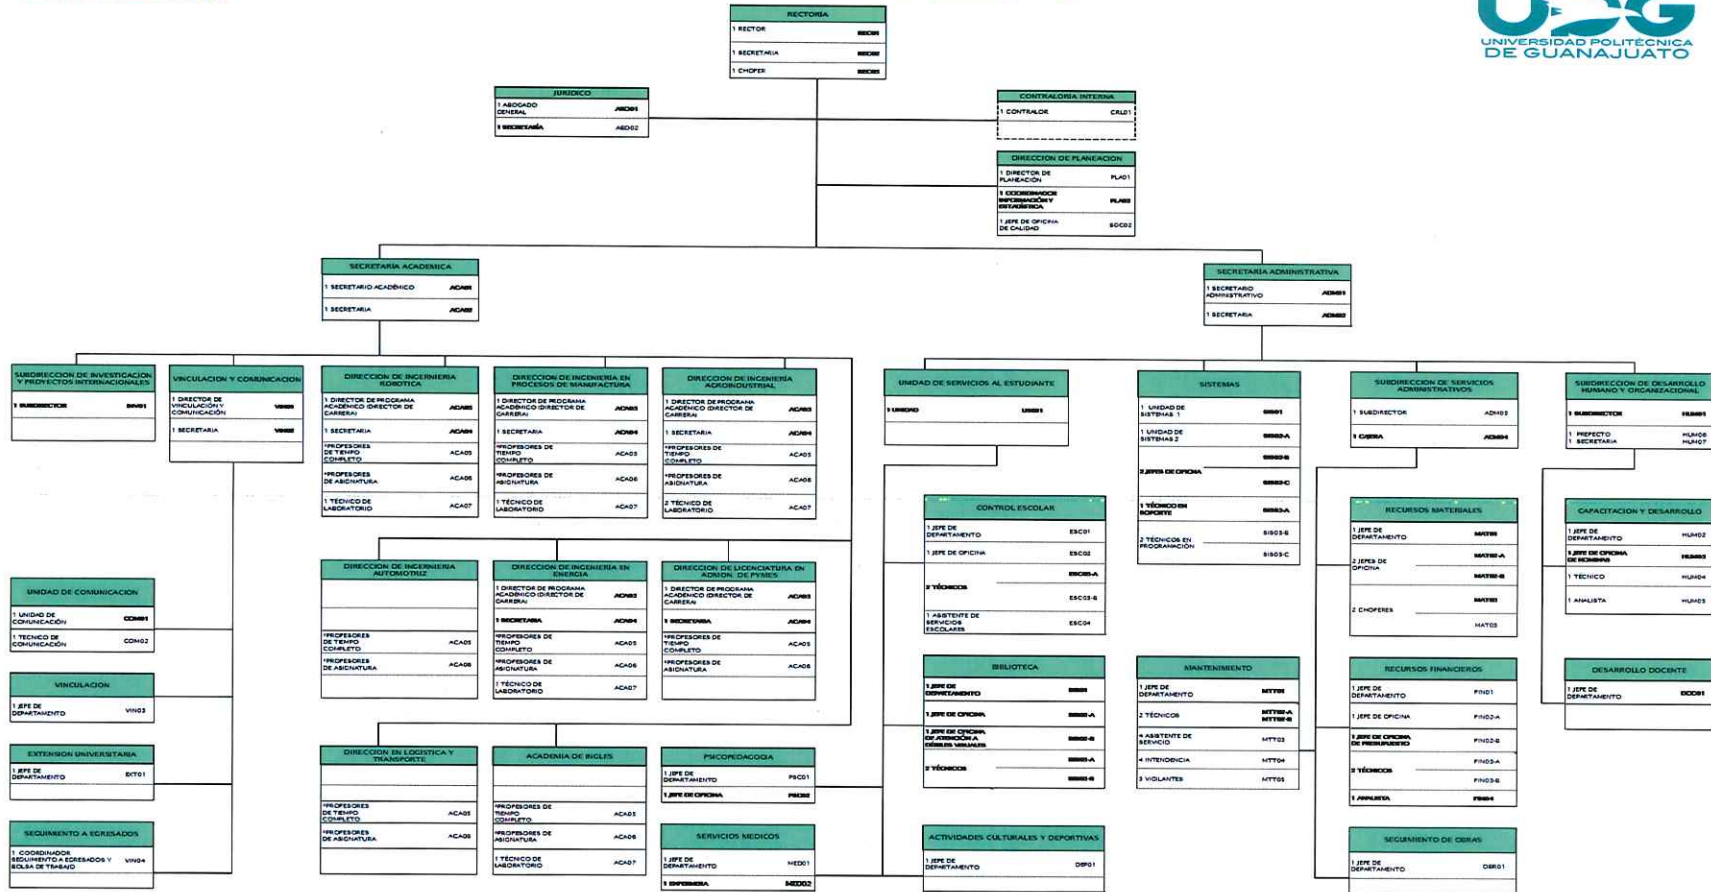

6. ORGANIGRAMA SGC (S.S.1)

UNIVERSIDAD POLITÉCNICA DE GUANAJUATO

HUGO GARCÍA VARGAS
RECTOR

24 DE FEBRERO DE 2016